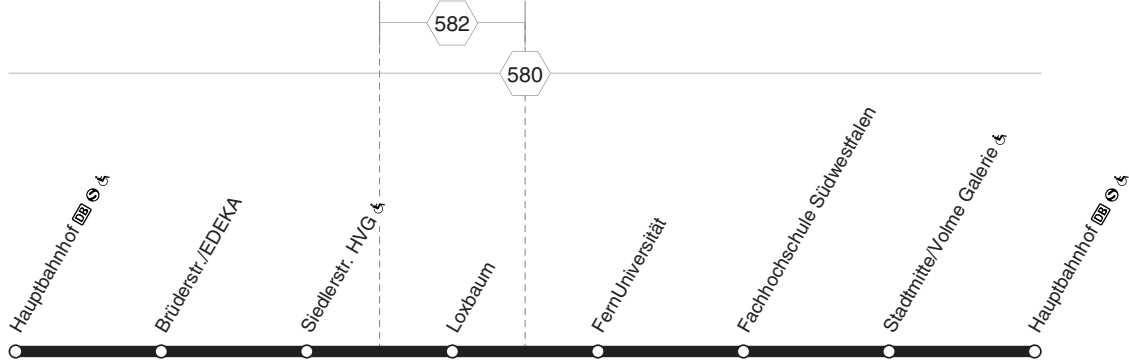

540

540

Hagen Hauptbahnhof - Hagen Hauptbahnhof
und zurück

540

montags bis freitags

540

Haltestellen		Abfahrtszeiten				
Hagen Hbf   (Bstg 6)		7.40	8.40	15.24	16.24	17.24
- Brüderstr./EDEKA		44	44	28	28	28
- Siedlerstr. HVG 		46	46	30	30	30
- Loxbaum (Bstg 8)		48	48	32	32	32
- FernUniversität		51	51	35	35	35
- Fachhochschule Südwestfalen		54	54	38	38	38
- Stadtmitte  (Bstg 2)		8.00	9.00	44	44	44
- HA-Hbf   (Bstg 1)	an	8.04	9.04	15.48	16.48	17.48

montags bis freitags

540

Haltestellen		Abfahrtszeiten				
Hagen Hbf   (Bstg 6)	ab	7.09	8.09	15.53	16.53	17.53
- Stadtmitte  (Bstg 6)		14	14	58	58	58
- Fachhochschule Südwestfalen		19	19	16.03	17.03	18.03
- FernUniversität		23	23	07	07	07
- Loxbaum (Bstg 7)		26	26	10	10	10
- Siedlerstr. HVG 		28	28	12	12	12
- Brüderstr./EDEKA		30	30	14	14	14
- HA-Hbf   (Bstg 1)	an	7.34	8.34	16.18	17.18	18.18

540

Hagen Hauptbahnhof - Hagen Hauptbahnhof
und zurück

540